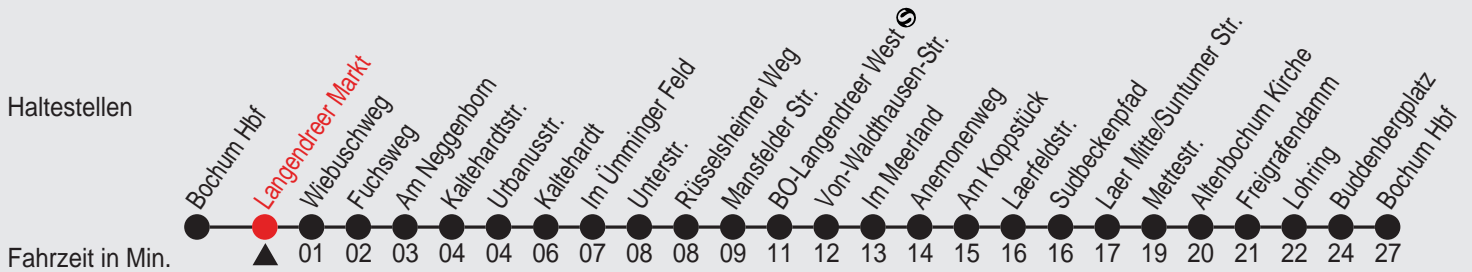

# Fahrplan

Gültig ab 07.01.2013

Alle Angaben ohne Gewähr

5138/01 Langendreer Markt 34NE3\_j13 H

## NE 3

Richtung: **Bochum Hbf**

Am 24. und 31.12. Verkehr wie samstags

Uhr	montags - freitags
19	
20	
21	
22	
23	
0	
1	45 <sup>A</sup>
2	45 <sup>A</sup>
3	45 <sup>A</sup>
4	45 <sup>A</sup>
5	
6	

Uhr	samstags
19	45 <sup>B</sup>
20	45 <sup>B</sup>
21	45 <sup>B</sup>
22	45 <sup>B</sup>
23	45 <sup>B</sup>
0	45 <sup>B</sup>
1	45
2	45
3	45
4	45
5	45 <sup>C</sup>
6	

Uhr	sonn- und feiertags
19	
20	
21	
22	
23	
0	
1	45 <sup>D</sup>
2	45 <sup>D</sup>
3	45 <sup>D</sup>
4	45 <sup>D</sup>
5	
6	

A=freitags und an Vorfeiertagen

B=nur 24.12.

C=nur 31.12.

D=NE nur Nächte auf Samstag, Sonntag und Feiertag